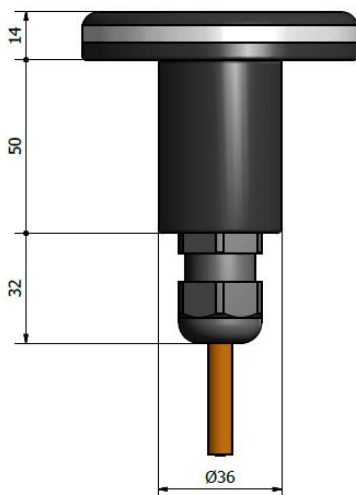

Xtreamled
Reutsedijk 9 / 103
5264 PC Vught
+31-621532240
www.xtreamled.com
info@xtreamled.com

Elektrische data:

Aansluiting	24 Vdc
Constance stroombron	Interne omvorming van 24 Vdc naar 350 mA
Vermogen	± 4 Watt
Kabel invoer	IP68 wartel

Optische data:

Aantal LED's	4x Cree of Luxeon led
Lumen opbrengst	± 85 lm per led @ 350mA
Kleurtemperatuur	Van 2700 (warm wit) tot 6500 K (koud wit)

Mechanische data:

IP classificatie	IP65
Minimum omgevingstemperatuur	-10°C
Maximum omgevingstemperatuur	+40°C
Behuizing	Zeewaardig aluminium in materiaal 5083 zwart geanodiseerd 30 µm
Tussenschijf	Transparant polycarbonaat
Gewicht	0,2 kg

Afmetingen: